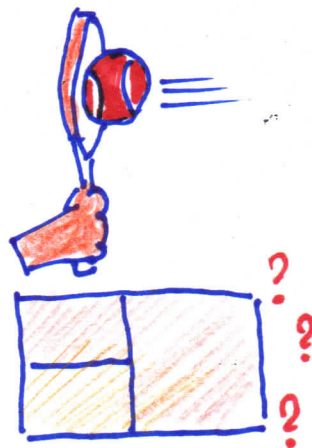

# DEFENSIVE ? KONTROLLE ?

ZEIT +

1

BEDRÄNGNIS - WAHRNEHMEN

SCHNELL

2

BLOCKEN

SLICE

POSITION

HOCH

LANG

KONTER

PLATZIERT  
SCHNELL

3

BETREIUNGSSCHLAG  
2 PUNKTE

5